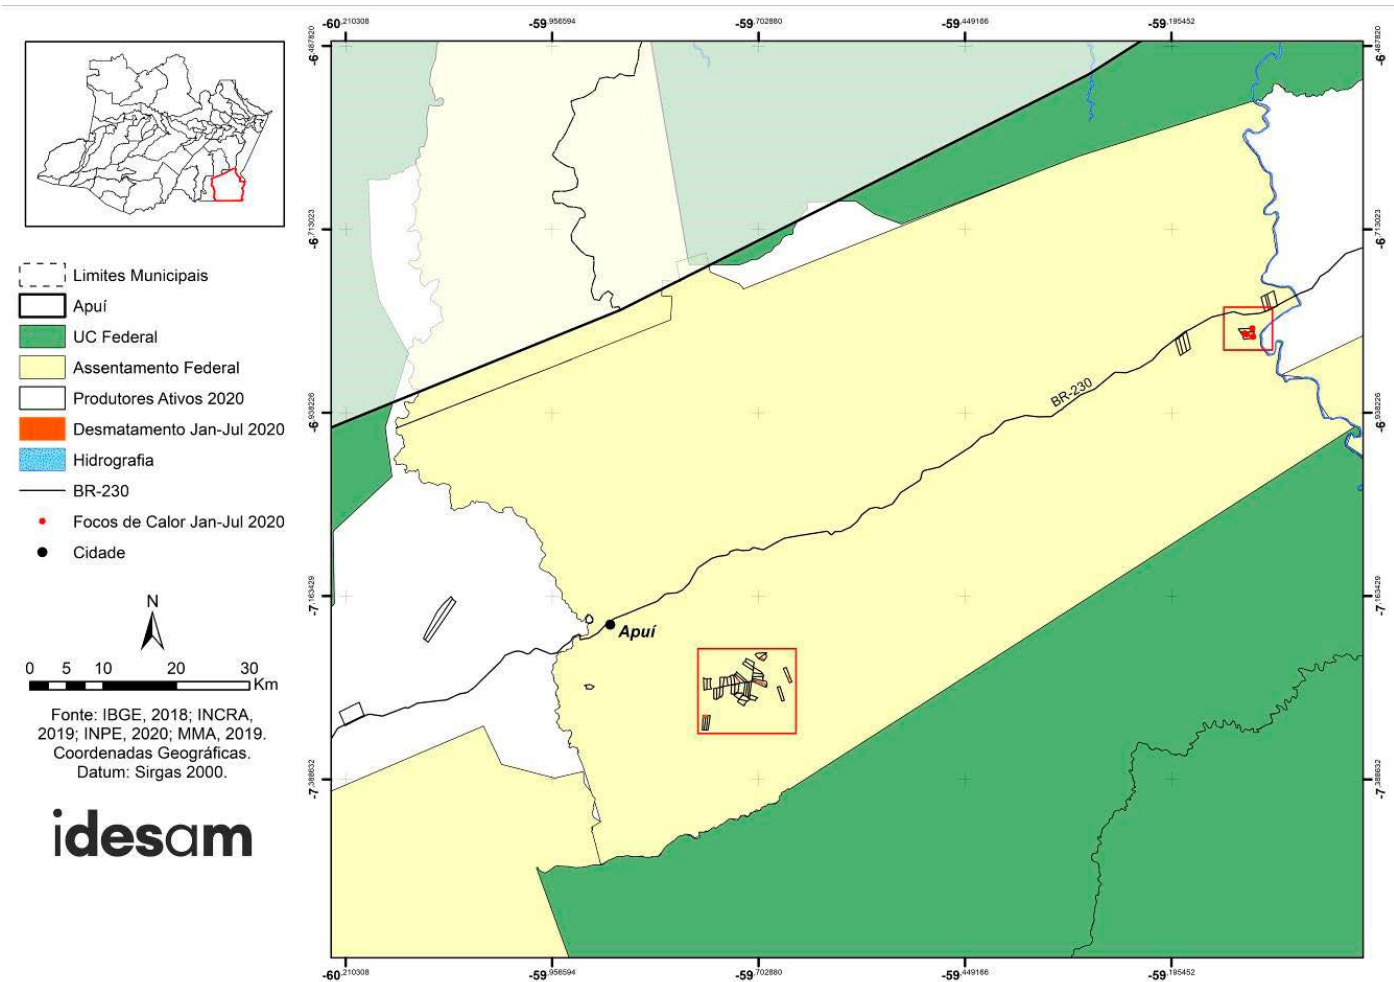

idesam

O Idesam apoia de forma permanente um conjunto de 35 produtores rurais em Apuí, que possuem um total de 49 lotes totalizando 4.597,81 hectares. As atividades produtivas estão voltadas a produção de café (30 produtores), pecuária (6 produtores), e restauração florestal (1 produtor)¹.

Desmatamento

Entre Janeiro e Julho de 2020 foi estimado um desmatamento de 43 hectares nos lotes dos produtores ativos atendidos pelo Idesam. Sendo,

1. 12,6 ha nos lotes de João Nilton Ferreira Julião;
2. 8,8 ha no lote de Edmundo Manoel da Silva;
3. 7,5 ha no lote de Gedeão Timóteo;
4. 6,2 ha no lote de Maria Bernadete Diniz da Silva;
5. 5,9 ha no lote de Gilmar Julião Inácio;
6. 1,7 ha no lote de Luiz Carlos Inácio;
7. 0,7 ha no lote de Lafaete Ferreira da Silva.

¹ Existem produtores que participam de mais de uma atividade produtiva, por isso a soma dos produtores por atividade é maior do que o número total de produtores atendidos.

Figura 05: Produtores de Apuí/AM atendidos pelo Idesam em 2020