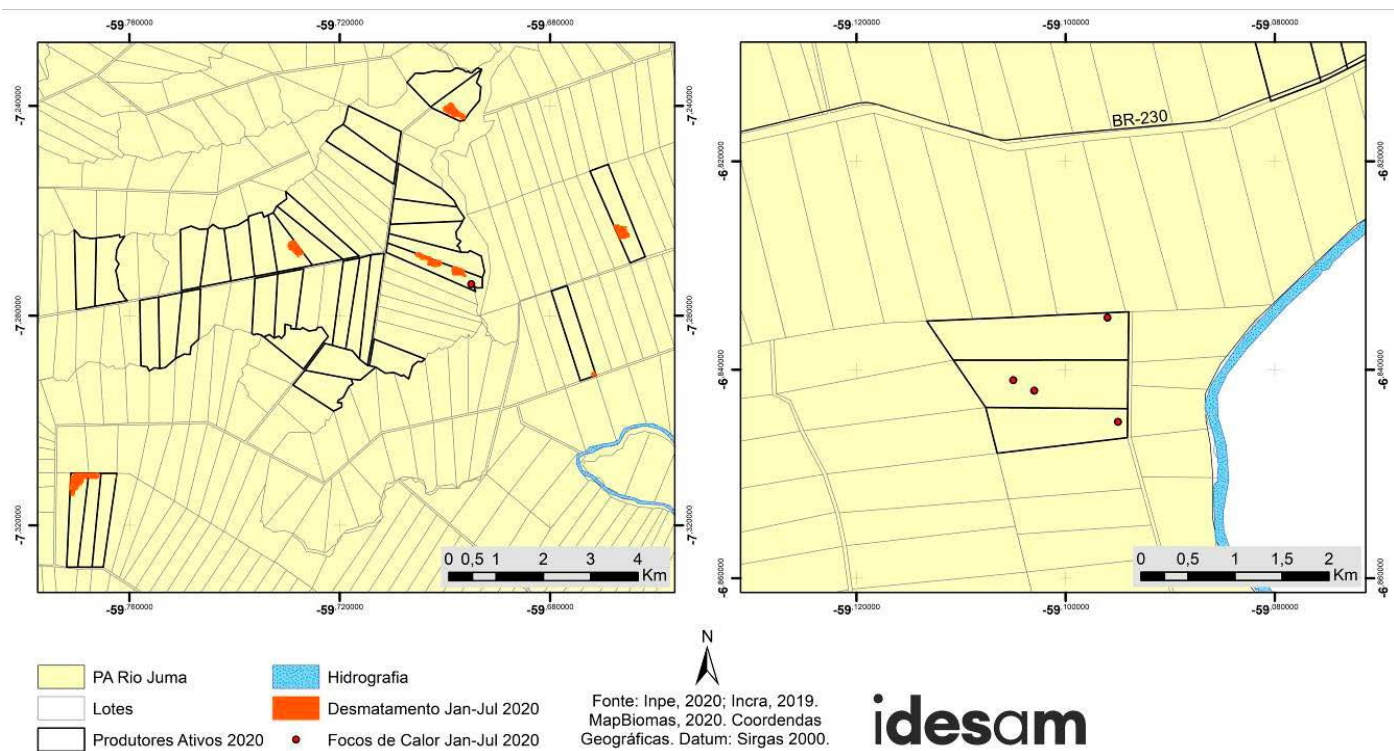

idesam

O Idesam apoia de forma permanente um conjunto de 35 produtores rurais em Apuí, que possuem um total de 49 lotes totalizando 4.597,81 hectares. As atividades produtivas estão voltadas a produção de café (30 produtores), pecuária (6 produtores), e restauração florestal (1 produtor)¹.

Desmatamento

Entre Janeiro e Julho de 2020 foi estimado um desmatamento de 43 hectares nos lotes dos produtores ativos atendidos pelo Idesam. Sendo,

1. 12,6 ha nos lotes de João Nilton Ferreira Julião;
2. 8,8 ha no lote de Edmundo Manoel da Silva;
3. 7,5 ha no lote de Gedeão Timóteo;
4. 6,2 ha no lote de Maria Bernadete Diniz da Silva;
5. 5,9 ha no lote de Gilmar Julião Inácio;
6. 1,7 ha no lote de Luiz Carlos Inácio;
7. 0,7 ha no lote de Lafaete Ferreira da Silva.

¹ Existem produtores que participam de mais de uma atividade produtiva, por isso a soma dos produtores por atividade é maior do que o número total de produtores atendidos.

Figura 05: Produtores de Apuí/AM atendidos pelo Idesam em 2020